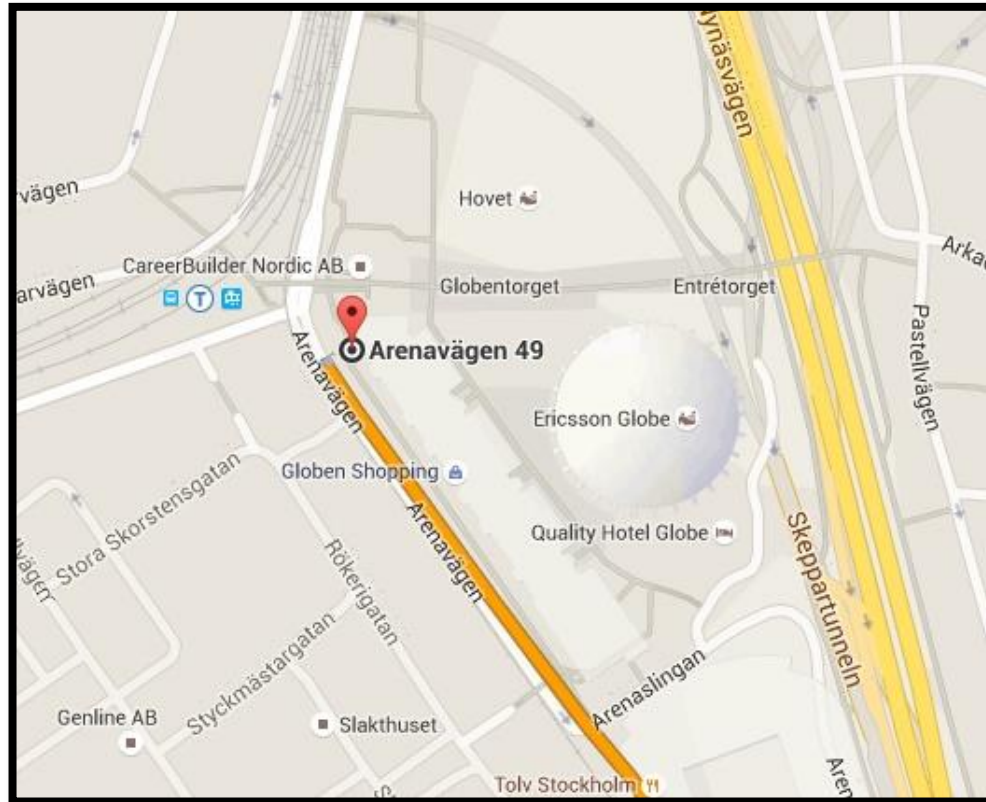

Hitta i Globenområdet

Arenagaraget

Parkering för personbilar med maxhöjd 2,10 m

Adress

Infart via Nynäsvägen (väg 73), 121 77 Johanneshov

Antal platser

597 st platser/23 st laddplatser

Öppettider

För mer info:

<http://www.stockholmparkering.se/Pages/Evenemangsparkering.aspx>

Hänvisning från Södra länken

- Från Södra länken, ta avfarten mot Gullmarsplan
- Ta höger i rondellen första avfarten, Johanneshovsvägen
- I andra rondellen ta första avfarten till höger ut på Nynäsvägen
- Vid avfarten mot Globen, sväng in i parkeringshuset

Garage Globen Shopping

Parkering för bilar med maxhöjd 3.30 (Plan 3)
& maxhöjd 2.10 (Plan 1 & 2)

Adress

Arenavägen 49, 121 77 Johanneshov

Öppettider

Alla dagar: 06:00-23:00

OBS, du kan köra ut dygnet runt!

Avgifter