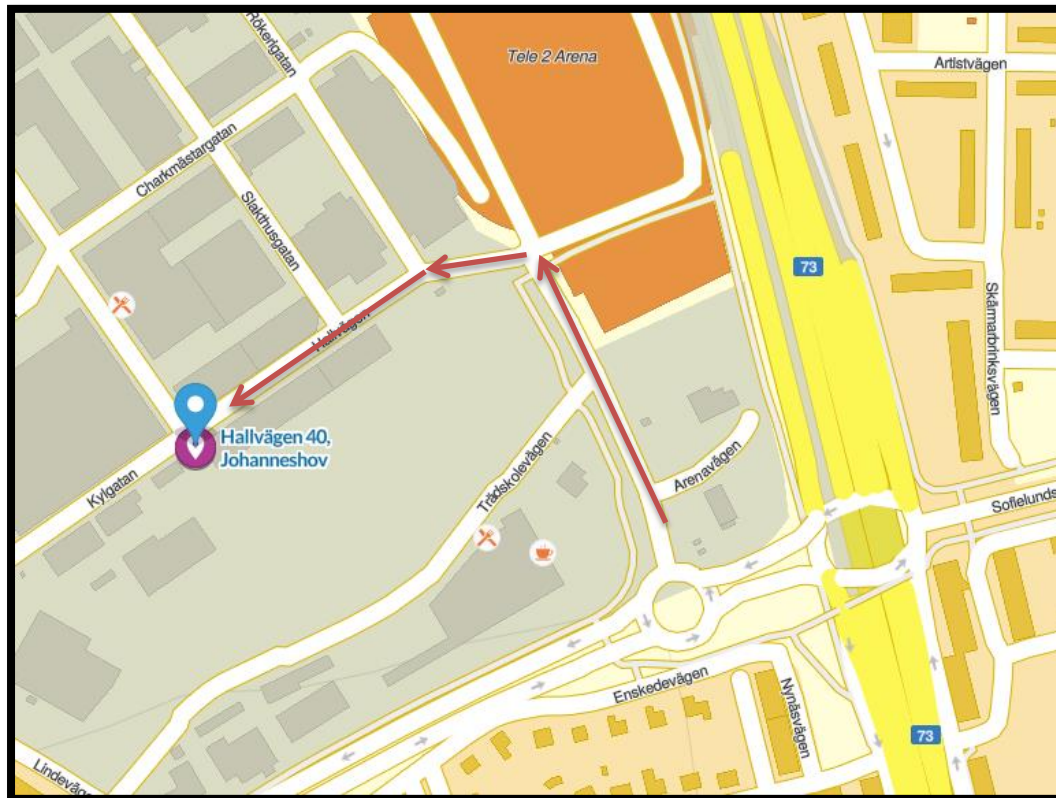

Carrier

Inhägnad utomhusparkering för lastbilar & höga fordon