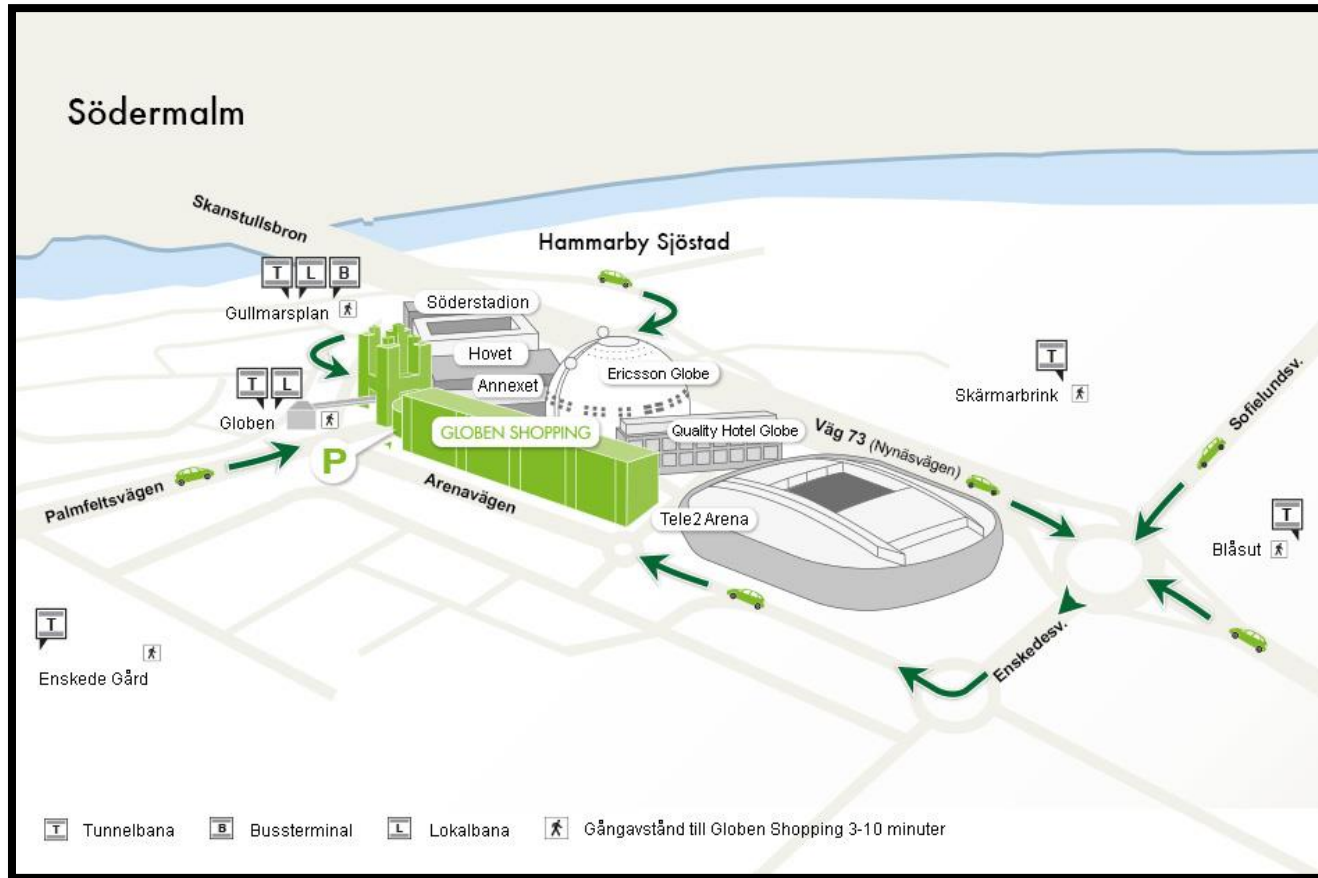

Hitta i Globenområdet

Arenagaraget

Parkering för personbilar med maxhöjd 2,10 m

Adress

Infart via Nynäsvägen (väg 73), 121 77 Johanneshov

Antal platser

597 st platser/23 st laddplatser

Öppettider

För mer info:

<http://www.stockholmparkering.se/Pages/Evenemangsparkering.aspx>

Hänvisning från Södra länken

- Från Södra länken, ta avfarten mot Gullmarsplan
- Ta höger i rondellen första avfarten, Johanneshovsvägen
- I andra rondellen ta första avfarten till höger ut på Nynäsvägen
- Vid avfarten mot Globen, sväng in i parkeringshuset

Garage Globen Shopping

Parkering för bilar med maxhöjd 3.30 (Plan 3)
& maxhöjd 2.10 (Plan 1 & 2)

Adress

Arenavägen 49, 121 77 Johanneshov

Öppettider

Alla dagar: 06:00-23:00

OBS, du kan köra ut dygnet runt!

Avgifter

Hänvisning från Södra länken

- Från Södra länken, ta avfarten mot Globen.
- Sväng höger direkt efter avfarten, första avfarten i rondellen
- Kör rakt fram på Arenavägen
- Fortsätt till Arenavägen 49 och välj vilket plan du önskar att parkera